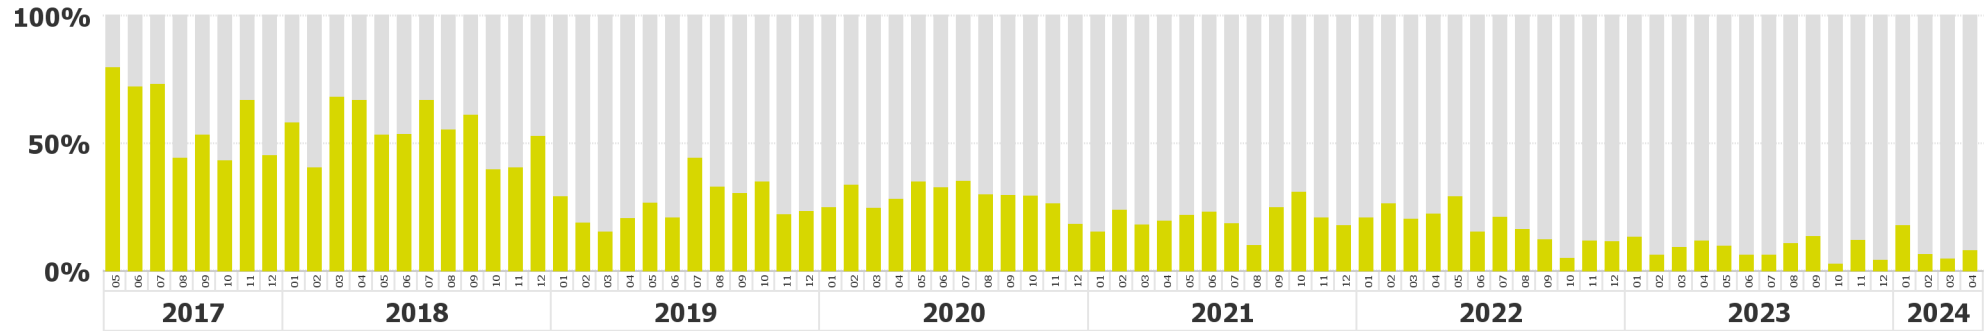

Manuelle Getriebebedienung nach Alter des Fahrschulfahrzeugs Commande manuelle de la boîte de vitesses selon l'âge du véhicule d'auto-école