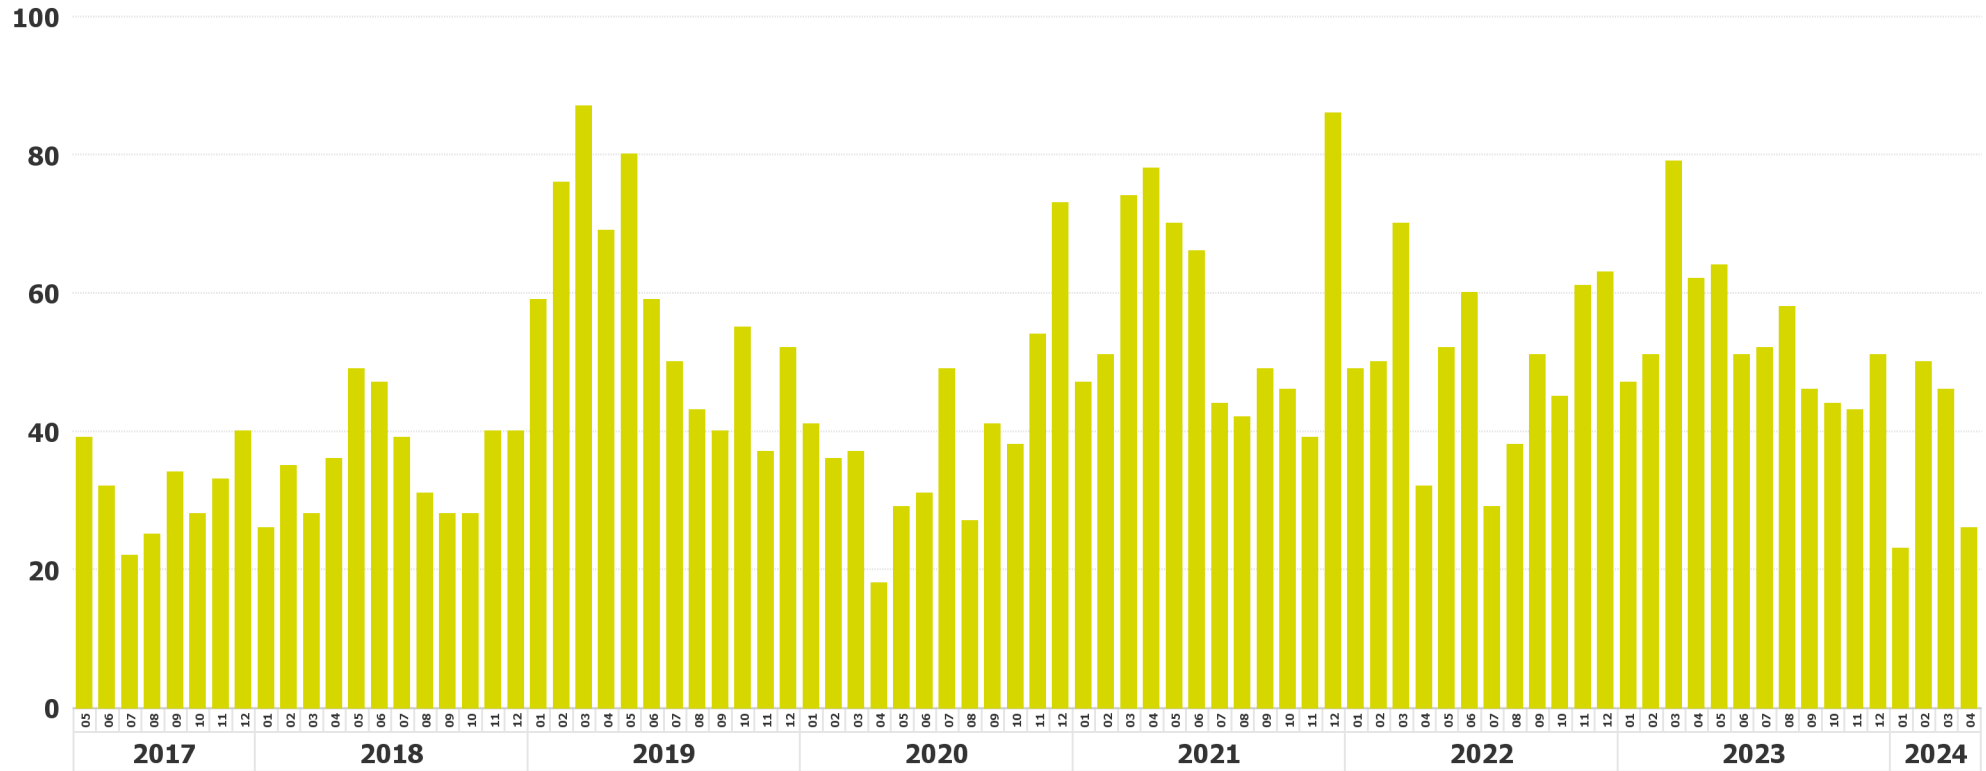

IVZ-Fahrzeuge / SIAC véhicules

Altersstruktur der Fahrschulfahrzeuge / structure d'âge des véhicules d'auto-école

Bestand in Verkehr nach Datum der Erstinverkehrsetzung
Parc en circulation par date de première mise en circulation

Alle Fahrschulpersonenwagen / toutes les voitures de tourisme d'auto-école