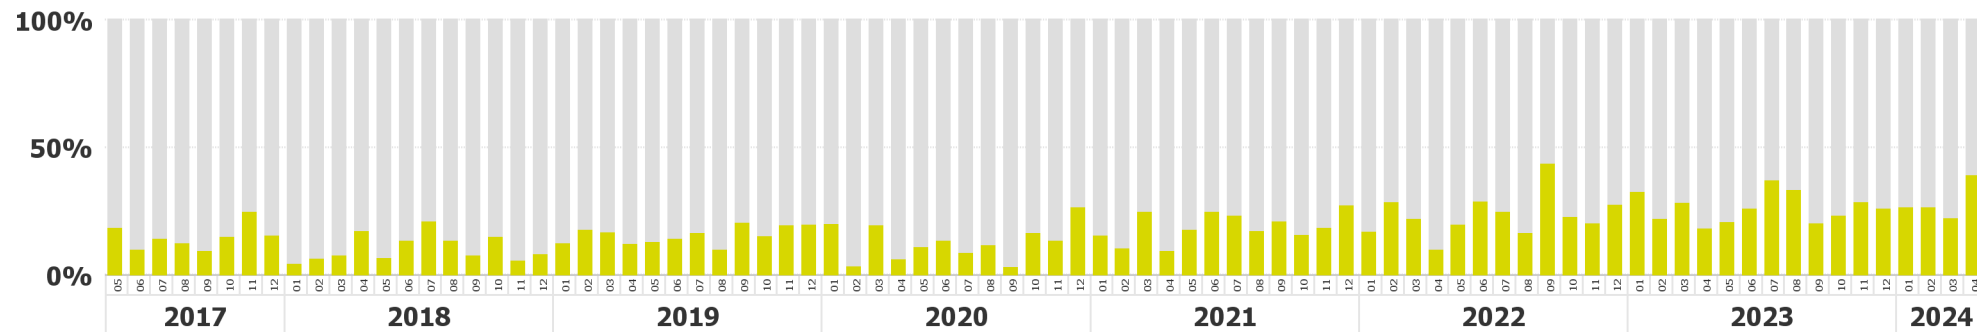

Leistung > 150kW nach Alter des Fahrschulfahrzeugs Puissance > 150kW selon l'âge du véhicule d'auto-école