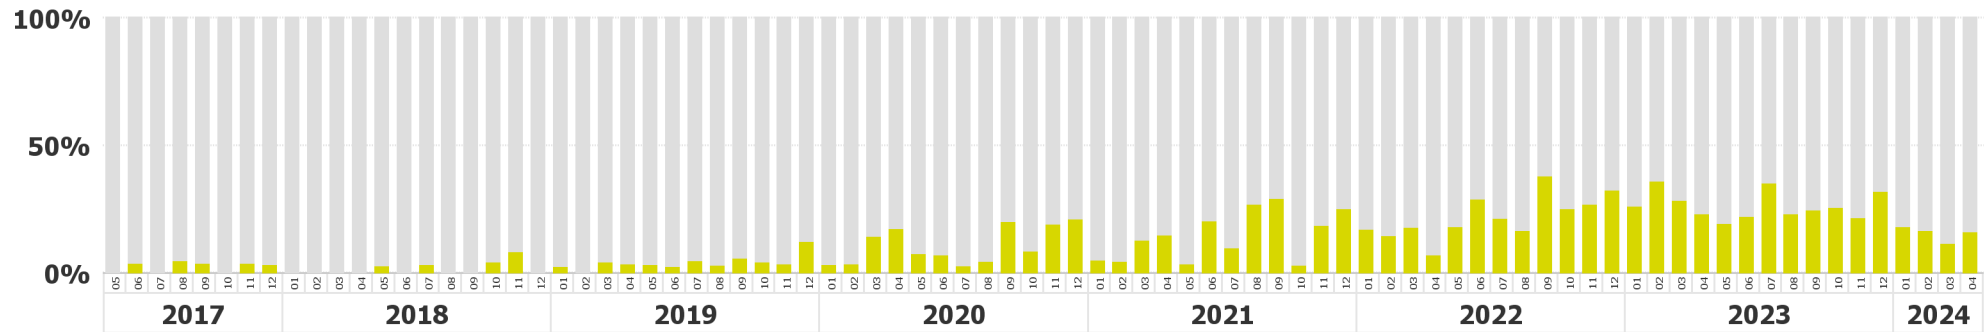

Elektro-Antrieb nach Alter des Fahrschulfahrzeugs Propulsion électrique selon l'âge du véhicule d'auto-école